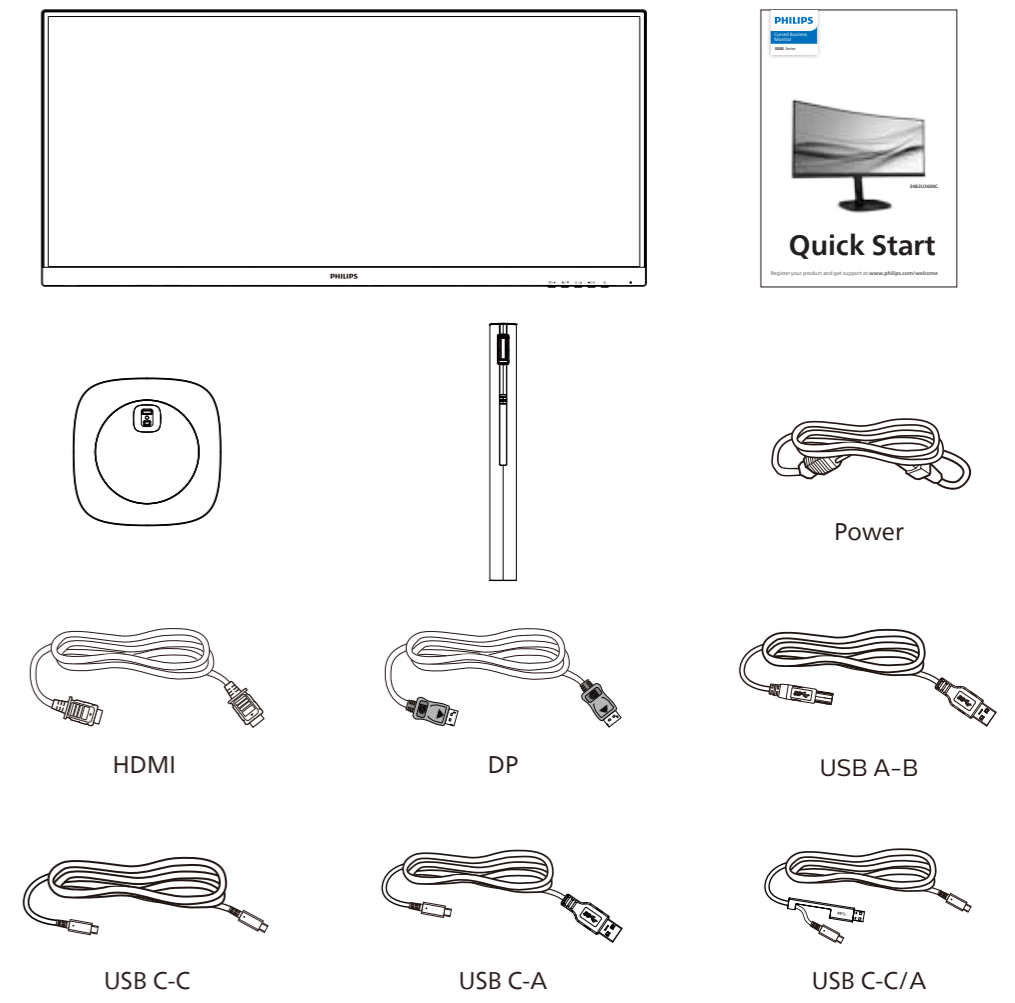

Contents

- **EN** The images shown are for illustrative purposes only. Actual product and accessory may vary by country or regions. Actual product and accessory shall prevail in kind.
- **FR** Les images sont uniquement fournies à des fins d'illustration. Le produit et les accessoires actuels peuvent différer selon le pays ou la région. Le produit et les accessoires réels prévaudront dans tous les cas.
- **ES** Las imágenes que se muestran son solo de carácter ilustrativo. El producto y los accesorios reales pueden variar según el país o las regiones. El producto real y el accesorio prevalecerán en especie.
- **SC** 所有插图和产品配件仅为示意参考。因销售区域差异，产品可能不含有以上配件，具体以实物为准。
- **JP** 表示されている画像は説明のみを目的としています。実際の付属品は国や地域によって異なる場合がございます。
- **KO** 표시된 이미지는 이해를 돕기 위한 것으로 실제 제품 및 액세서리는 국가 또는 지역에 따라 다를 수 있습니다. 실제 제품 및 동봉된 액세서리를 확인하세요.

1