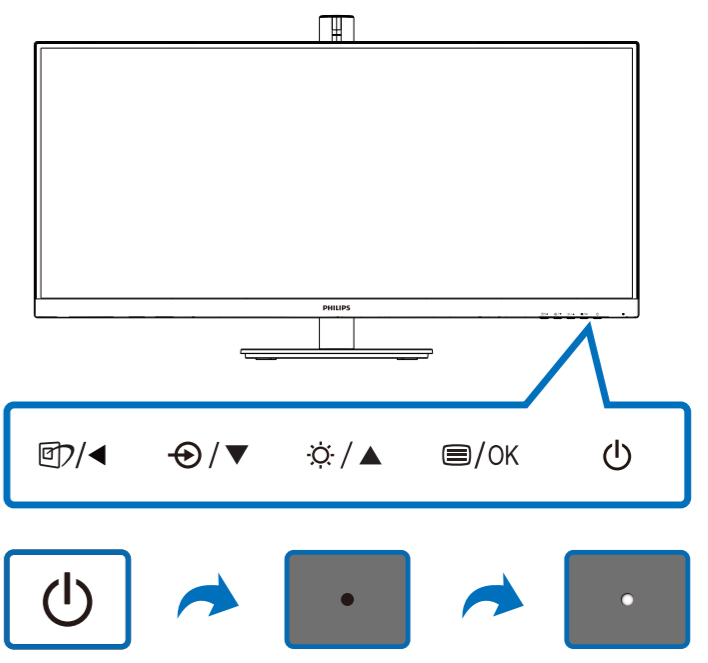

5

Register your product and get support at www.philips.com/support

Version: 34B2U3600Q1WWT
2024 © TOP Victory Investments Ltd. All rights reserved.

Specifications are subject to change without notice.

HDMI
The terms HDMI, HDMI High-Definition Multimedia Interface, HDMI Trade Dress and the HDMI Logos are trademarks or registered trademarks of HDMI Licensing Administrator, Inc.

www.philips.com

Energy Labelling
34B2U3600C

Printed in China
H41G785581307A

PHILIPS
Curved Business Monitor
3000 Series

34B2U3600C

Quick Start

Register your product and get support at www.philips.com/welcome

Contents

- **EN** The images shown are for illustrative purposes only. Actual product and accessory may vary by country or regions. Actual product and accessory shall prevail in kind.
- **FR** Les images sont uniquement fournies à des fins d'illustration. Le produit et les accessoires actuels peuvent différer selon le pays ou la région. Le produit et les accessoires réels prévaudront dans tous les cas.
- **ES** Las imágenes que se muestran son solo de carácter ilustrativo. El producto y los accesorios reales pueden variar según el país o las regiones. El producto real y el accesorio prevalecerán en especie.
- **SC** 所有插图和产品配件仅为示意参考。因销售区域差异，产品可能不含有以上配件，具体以实物为准。
- **JP** 表示されている画像は説明のみを目的としています。実際の付属品は国や地域によって異なる場合がございます。
- **KO** 표시된 이미지는 이해를 돕기 위한 것으로 실제 제품 및 액세서리는 국가 또는 지역에 따라 다를 수 있습니다. 실제 제품 및 동봉된 액세서리를 확인하세요.

1

2

USB docking (USB C-C)

USB hub (USB A-C)

USB hub

KVM

3

4

		SUB SOURCE POSSIBILITY (x1)			
MultiView		Inputs	HDMI	DisplayPort	USB C
MAIN SOURCE (x1)	HDMI	●	●	●	●
	DisplayPort	●	●	●	●
	USB C	●	●	●	●