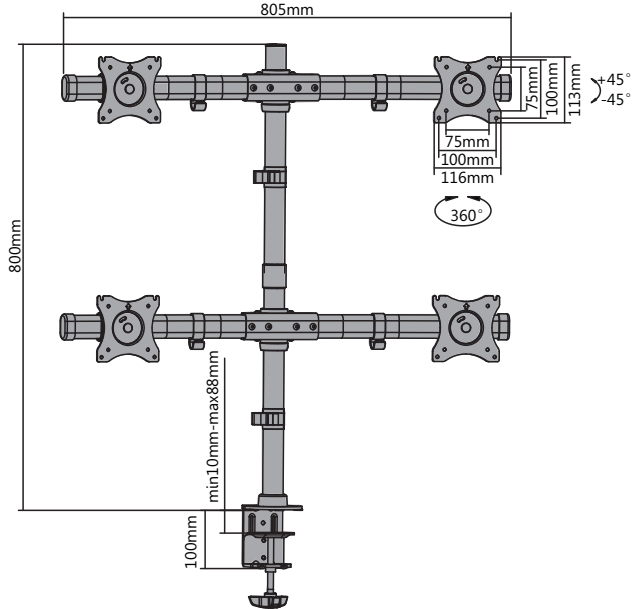

## M Deskmount Basic Quad

EAN: 7350073733316

- ar تېتات ل ل ل ل ل ل
- cz Instalační manuál
- da Installationsmanual
- de Installationsanleitung
- ee Paigaldusjuhend
- el Οδηγίες εγκατάστασης
- es Manual de instalación
- fi Asennusohje
- fr Installation Manuel
- he הנחיה ליידי
- hu Szerelési kézikönyv
- it Manuale di installazione
- jp 取り付け説明書
- kr 설치 설명서
- lt Montavimo instrukcija
- lt Uždėdėšanas rokasgrāmata
- nl Installatie handleiding
- no Installasjonshåndbok
- pl Instrukcja instalacji
- pt Manual de instalação
- ro Manual de instalare
- ru Инструкция по установке
- sk Inštaláčny manuál
- sl Navodila za montažo
- sv Installationsmanual
- tr Montaj kılavuzu
- zh 安装手册

 <p>A (x1)</p>		 <p>D (x1)</p>		 <p>F (x4)</p>	
 <p>B (x1)</p>		 <p>E (x2)</p>		 <p>G (x1)</p>	
 <p>C (x4)</p>					
 <p>H (x2)</p>	 <p>I (x1)</p>	 <p>J (x4)</p>	 <p>K (x4)</p>	 <p>L (x5)</p>	 <p>M (x4)</p>
 <p>3mm (x1) N</p>	 <p>4mm (x1) O</p>	 <p>6mm (x1) P</p>	 <p>M4x12 (x16) M-A</p>	 <p>M5x12 (x16) M-B</p>	 <p>D5 (x16) M-C</p>

1

2

3

4

5

6

7

8